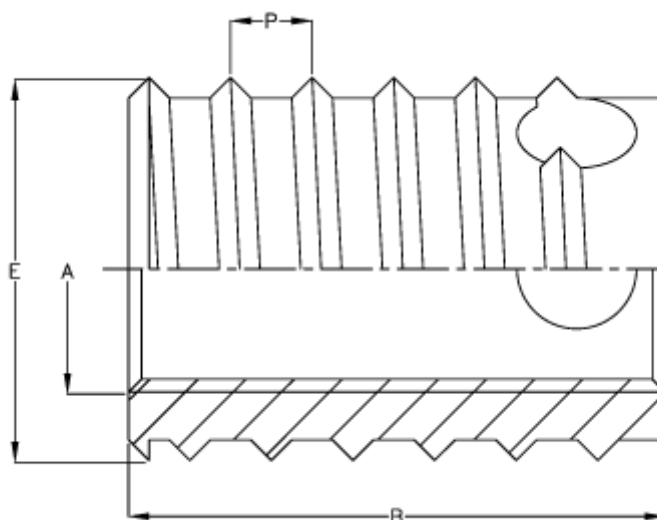

Varenummer: 12307000080800
Beskrivelse: KLEE-coil 307 000 080.800
M8 Messing

Mål

Gevindstigning P	= 1.50
Indvendigt gevind A	= M8
Længde B	= 9
Min. huldybde bundhul	= 12
Type	= 307 000 080...
Udvendigt gevind E	= 12.0